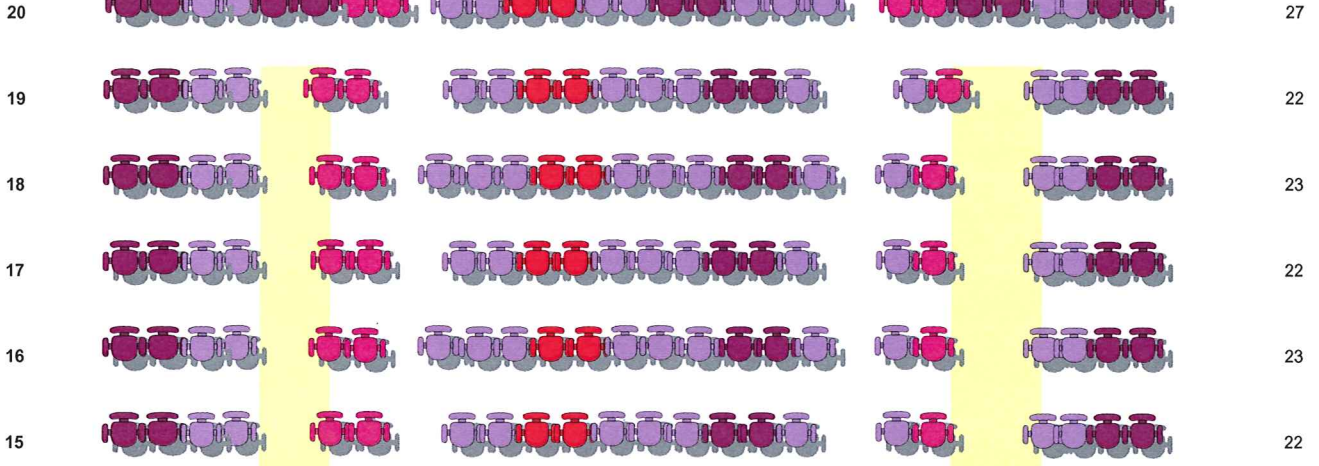

RIJ RIJ

TRIBUNE

Totaal = 791 stoelen
 Vlakke vloer = 350 stoelen
 Tribune = 139 stoelen
 Balkon = 250 stoelen

Rood 1830

Wijnrood 1634

Donkerpaars 1544

Rose 1737