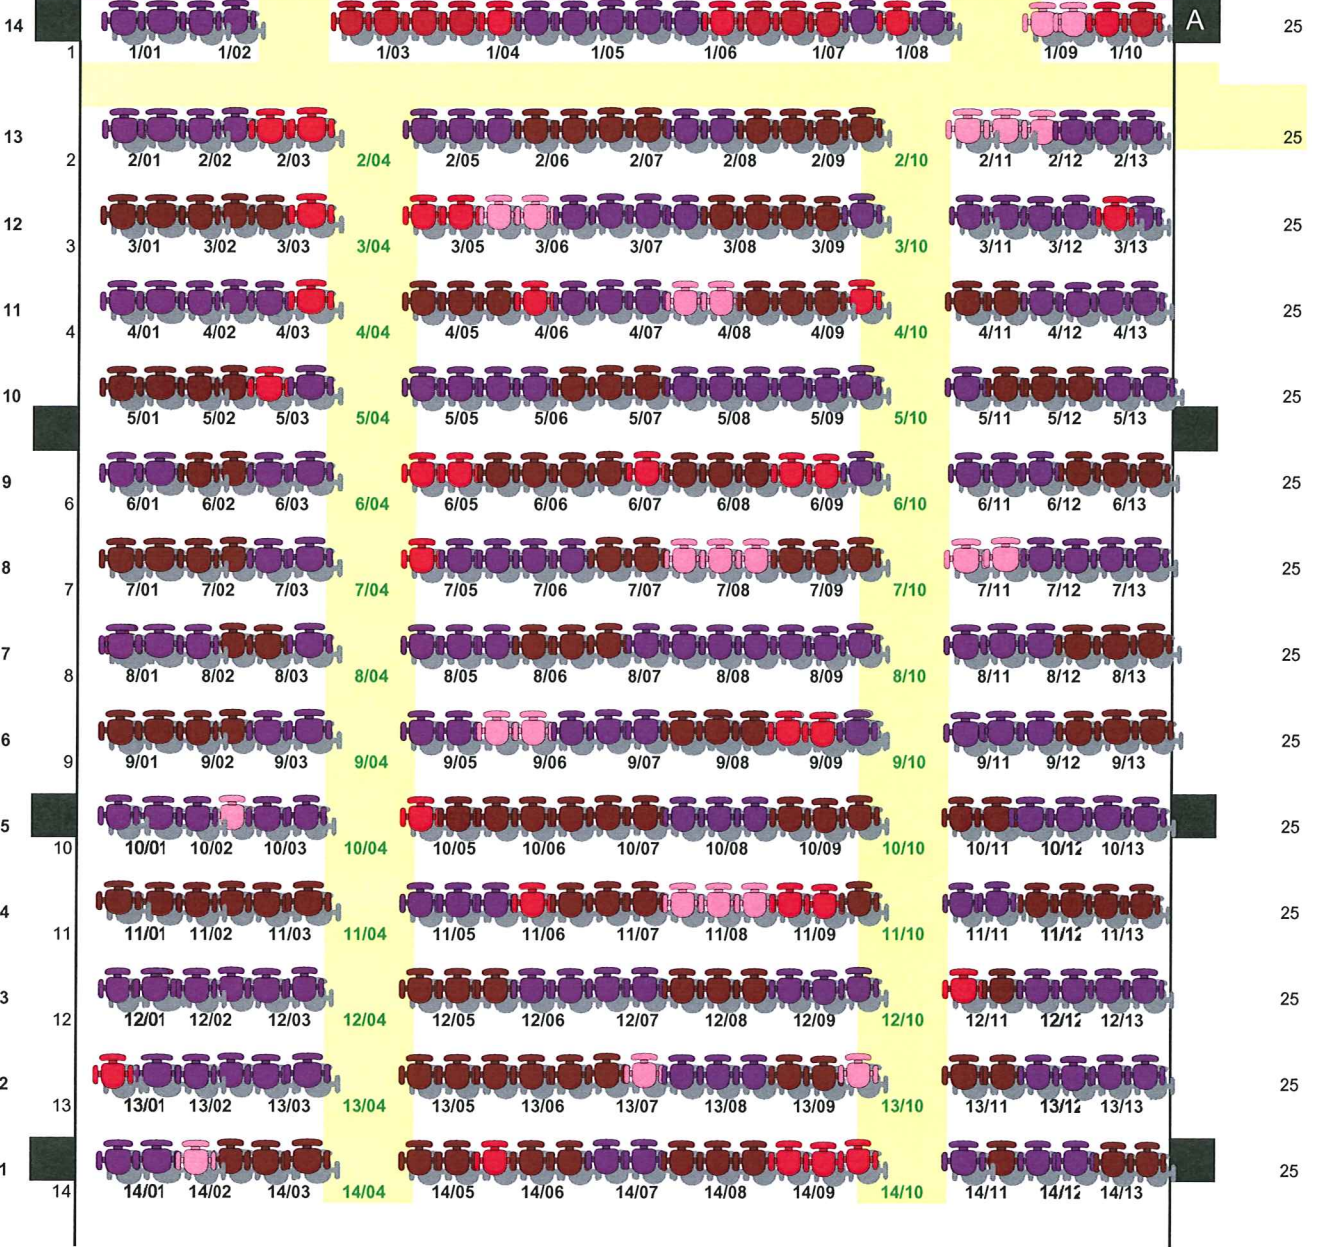

RIJ RIJ

TRIBUNE

Totaal = 791 stoelen
 Vlakke vloer = 350 stoelen
 Tribune = 139 stoelen
 Balkon = 250 stoelen

Rood 1830

Wijnrood 1634

Donkerpaars 1544

Rose 1737